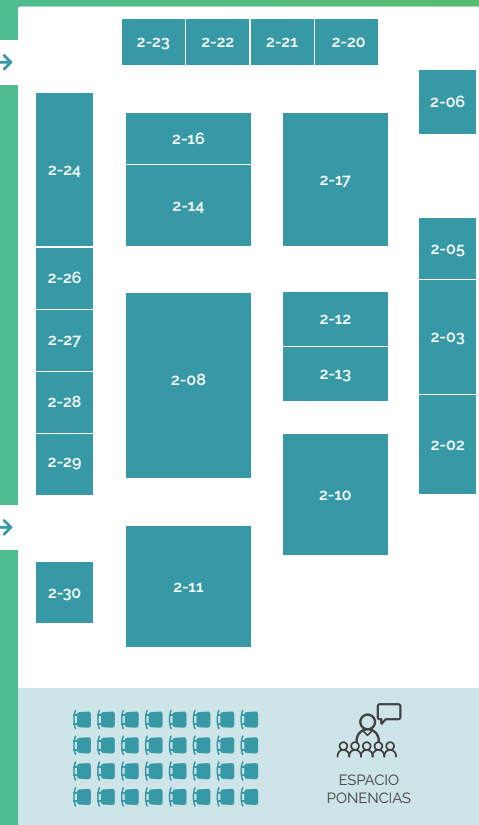

PABELLÓN 3

PABELLÓN 2

PABELLÓN 1

ENTRADA / SALIDA ↑

PABELLÓN 1

- 1-01 ALTERITY BATTERIES
- 1-02 SHOTL
- 1-03 BEEPLANET FACTORY
- 1-04 MOVECO
- 1-05 SPARE
- 1-06 VOSTOK ELECTRIC
- 1-07 DBT CEV
- 1-08 JOLTEE
- 1-16 POWER ELECTRONICS
- 1-19 MAN TRUCK & BUS IBERIA
- 1-20 CARZA GIPUZKOA - NOVOCAR
- 1-21 ARRIZABAL ELKARTEA
- 1-22 CEIT
- 1-23A TECNUN
- 1-23B IGARLE GROUP