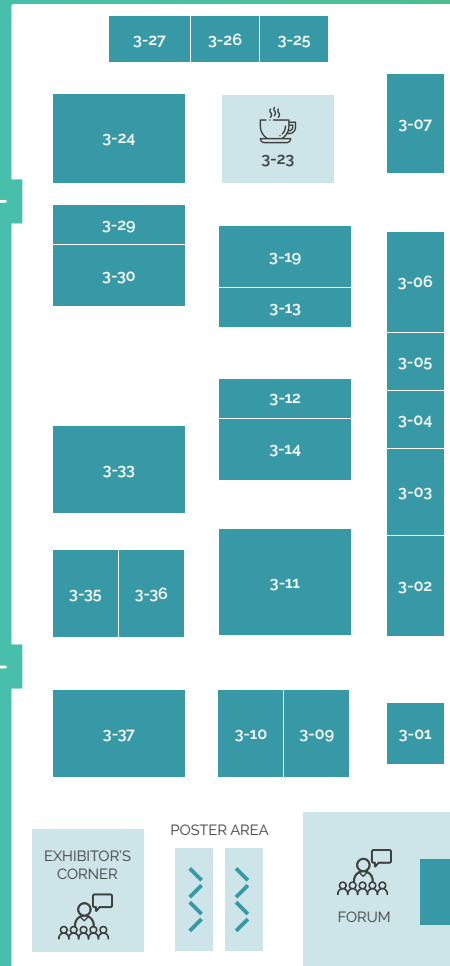

PABELLÓN 3

PABELLÓN 2

PABELLÓN 1

ENTRADA / SALIDA ↑

PABELLÓN 1

- 1-01 ALTERITY BATTERIES
- 1-02 SHOTL
- 1-03 BEEPLANET FACTORY
- 1-04 MOVECO
- 1-05 SPARE
- 1-06 VOSTOK ELECTRIC
- 1-07 DBT CEV
- 1-08 JOLTEE
- 1-16 POWER ELECTRONICS
- 1-19 MAN TRUCK & BUS IBERIA
- 1-20 CARZA GIPUZKOA - NOVOCAR
- 1-21 ARRIZABAL ELKARTEA
- 1-22 CEIT
- 1-23A TECNUN
- 1-23B IGARLE GROUP