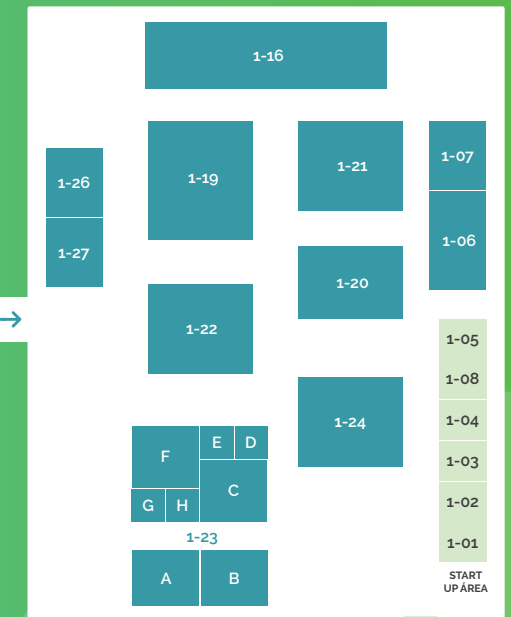

PABELLÓN 3

PABELLÓN 2

PABELLÓN 1

ENTRADA / SALIDA ↑

PABELLÓN 1

- 1-01 ALTERITY BATTERIES
- 1-02 SHOTL
- 1-03 BEEPLANET FACTORY
- 1-04 MOVECO
- 1-05 SPARE
- 1-06 VOSTOK ELECTRIC
- 1-07 DBT CEV
- 1-08 JOLTEE
- 1-16 POWER ELECTRONICS
- 1-19 MAN TRUCK & BUS IBERIA
- 1-20 CARZA GIPUZKOA - NOVOCAR
- 1-21 ARRIZABAL ELKARTEA
- 1-22 CEIT
- 1-23A TECNUN
- 1-23B IGARLE GROUP